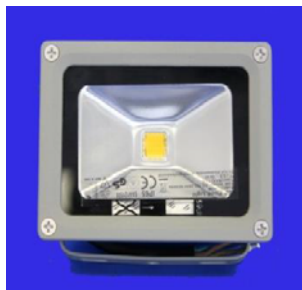

OUTDOOR LIGHTING

Cargo lights, single base

Cat.No.	Description
695150	Steel reflector with wire guard and suspension lug, E40 lampholder, max 500W

LED floodlights IP65, aluminium

Cat.No.	Watt	VAC	Lumen	Colour
695164	10	100-240	530	warm white
695166	10	100-240	700	daylight
695168	20	100-240	1300	warm white
695170	20	100-240	1500	daylight
695172	30	100-240	2400	warm white
695174	30	100-240	2700	daylight
695176	50	100-240	3500	warm white
695178	50	100-240	4500	daylight
695180	70	100-240	4900	warm white
695182	70	100-240	6300	daylight
695184	100	100-240	9000	warm white
695186	100	100-240	9000	daylight
695188	150	100-240	14200	warm white
695190	150	100-240	14200	daylight
695192	200	100-240	18500	warm white
695194	200	100-240	18500	daylight
695196	300	100-240	28200	warm white
695198	300	100-240	28200	daylight