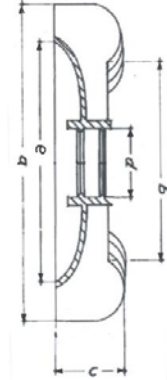

## FAN IMPELLERS (PVC) FOR MOTOR COOLING

### Fan impellers without shaft bush

Cat.No.	Dimensions				
	a	b	c	d	e
642104	123	75	26	27.5	99
642116	132	79	25	27.5	104
642128	165	95	32	42.5	131
642140	171	99	36	42.5	147
642152	212	124.5	46	56	174
642164	247	134	56	56	203
642176	296	172.5	56	69	244
642188	335	214	56	69	274

### Shaft bushes for fan impellers

Cat.No.	For cat.no.:	Shaft diameter
642300	642104, 642116	self-tapping from 6 till 19 mm
642306	642104, 642116	14
642312	642104, 642116	16
642316	642104, 642116	19
642318	642104, 642116	20
642324	642128, 642140	self-tapping from 17.5 till 30 mm
642330	642128, 642140	24
642336	642128, 642140	25
642342	642128, 642140	30
642348	642152, 642164	self-tapping from 20 till 40 mm
642354	642152, 642164	28
642360	642152, 642164	30
642366	642152, 642164	32
642372	642152, 642164	40
642378	642152, 642164	45
642384	642176, 642188	self-tapping from 29.5 till 50 mm
642390	642176, 642188	42
642396	642176, 642188	45
642402	642176, 642188	50