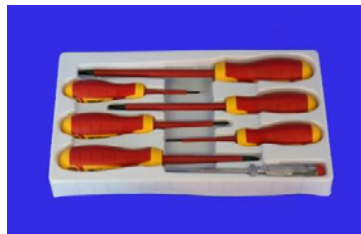

ELECTRICIANS TOOLS AND ACCESSORIES

Screwdrivers, flat blade

Cat.No.	Description
365011	38 x 4 mm Stubby
365013	38 x 5 mm Stubby
365015	75 x 3 mm
365019	75 x 5 mm
365023	100 x 4 mm
365027	100 x 5 mm
365035	125 x 7 mm
365043	150 x 6 mm
365047	175 x 8 mm

Screwdrivers, flat blade with gripping

Cat.No.	Description
365053	100 x 4.3 mm
365055	125 x 4.3 mm
365057	150 x 4.3 mm

Screwdrivers, flat blade VDE 1000V

Cat.No.	Description
365075	75 x 2.5 mm
365079	100 x 4 mm
365085	125 x 5.5 mm
365087	150 x 6.5 mm
365091	175 x 8 mm
365100	Set electricians flat blade/Phillips screwdrivers

Offset screwdrivers, flat blade

Cat.No.	Description
365060	110 x 5 mm
365062	120 x 6 mm
365064	140 x 8 mm