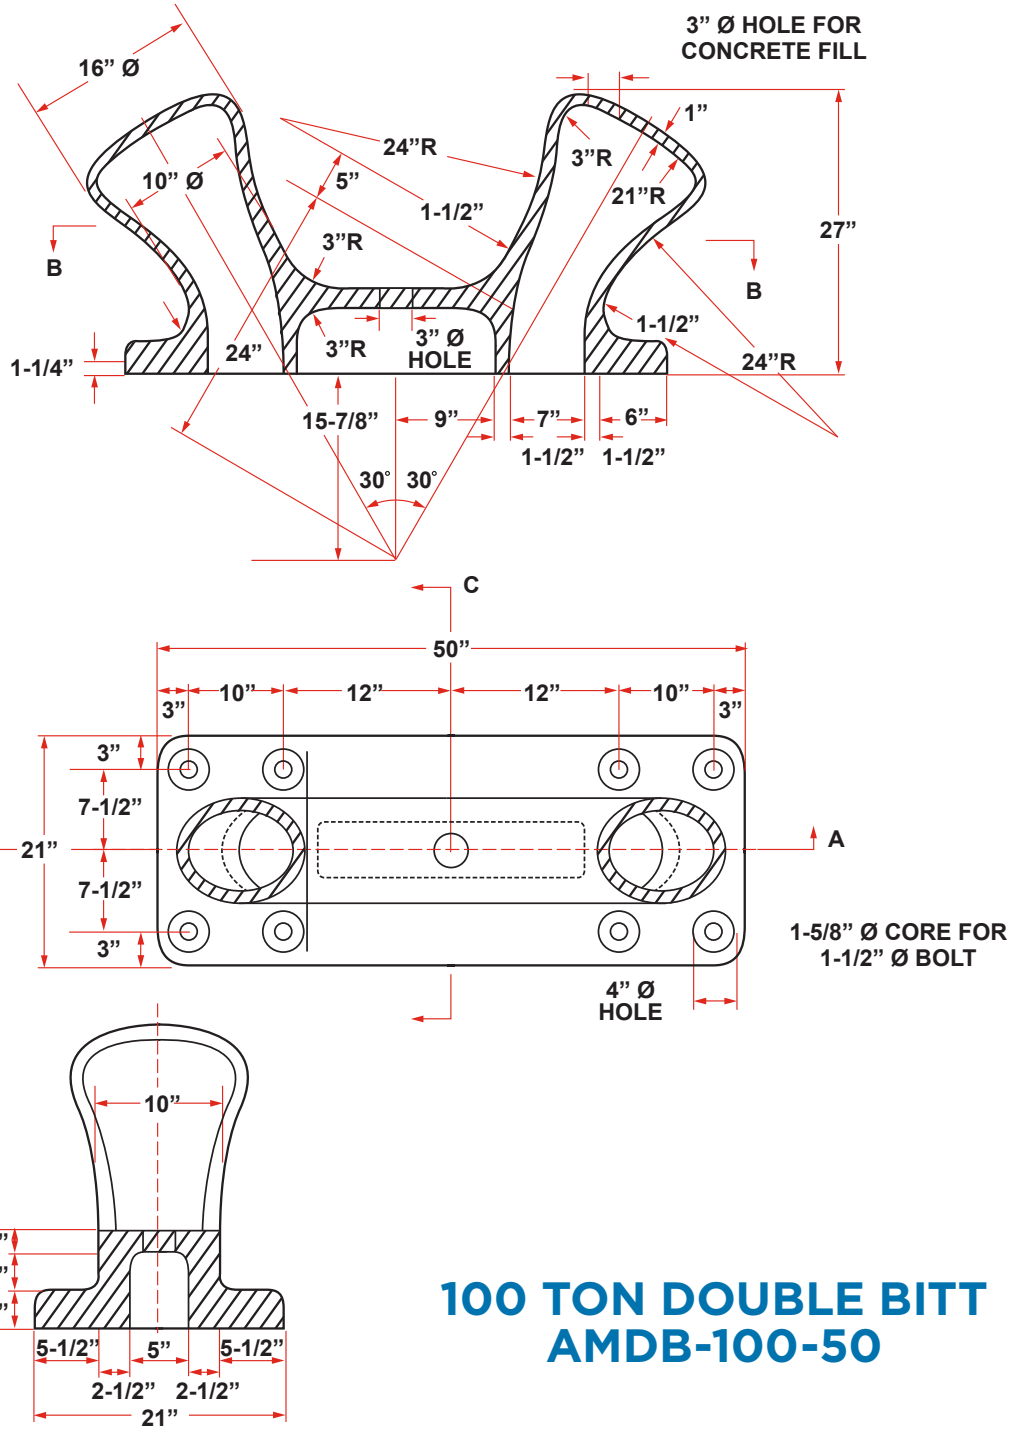

DOCK FITTINGS

100 TON DOUBLE BITT AMDB-100-50

P. O. Box 596 (90748) • 910 Mahar Ave., Wilmington, CA 90744
 (800) 322-3131 • (310) 522-9698 • Fax: (310) 522-1043
 E-Mail: sales@watermansupply.com
www.watermansupply.com
 TradeNet ID 61935