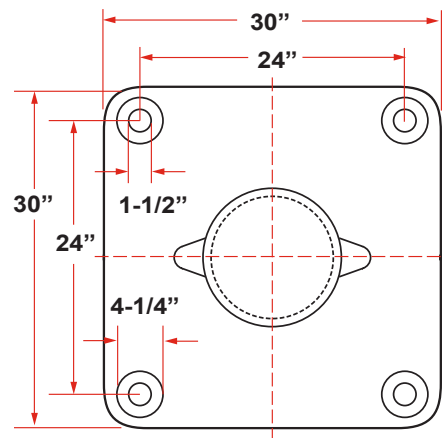

DOCK FITTINGS

**50 TON BOLLARD
AMB-50**

**50 TON BOLLARD
AMB-50A**

P. O. Box 596 (90748) • 910 Mahar Ave., Wilmington, CA 90744
 (800) 322-3131 • (310) 522-9698 • Fax: (310) 522-1043
 E-Mail: sales@watermansupply.com
www.watermansupply.com
 TradeNet ID 61935