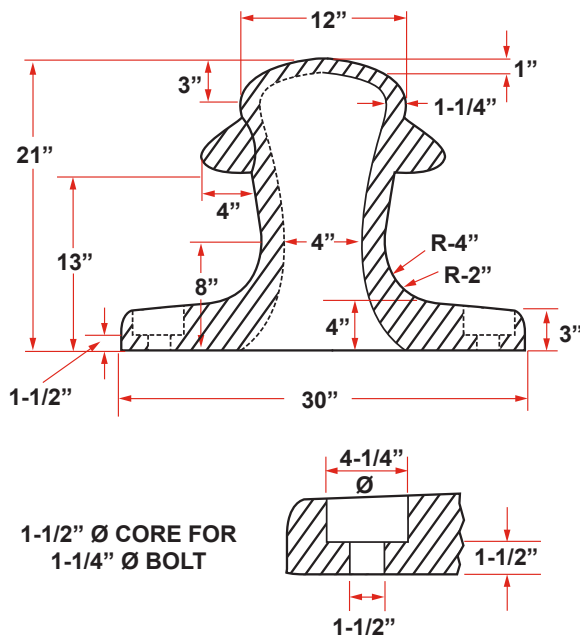

DOCK FITTINGS

**50 TON BOLLARD
AMB-50**

**50 TON BOLLARD
AMB-50A**

P. O. Box 596 (90748) • 910 Mahar Ave., Wilmington, CA 90744
 (800) 322-3131 • (310) 522-9698 • Fax: (310) 522-1043
 E-Mail: sales@watermansupply.com
www.watermansupply.com
 TradeNet ID 61935