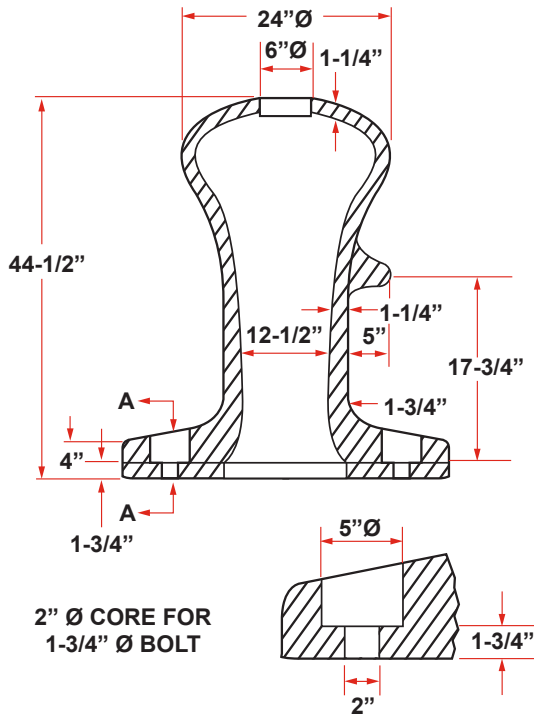

DOCK FITTINGS

**50 TON BOLLARD
AMB-50**

**50 TON BOLLARD
AMB-50A**

P. O. Box 596 (90748) • 910 Mahar Ave., Wilmington, CA 90744
 (800) 322-3131 • (310) 522-9698 • Fax: (310) 522-1043
 E-Mail: sales@watermansupply.com
www.watermansupply.com
 TradeNet ID 61935