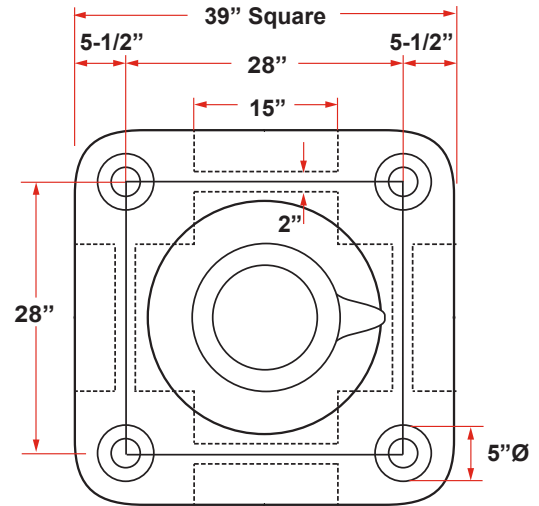

DOCK FITTINGS

**50 TON BOLLARD
AMB-50**

**50 TON BOLLARD
AMB-50A**

P. O. Box 596 (90748) • 910 Mahar Ave., Wilmington, CA 90744
 (800) 322-3131 • (310) 522-9698 • Fax: (310) 522-1043
 E-Mail: sales@watermansupply.com
www.watermansupply.com
 TradeNet ID 61935