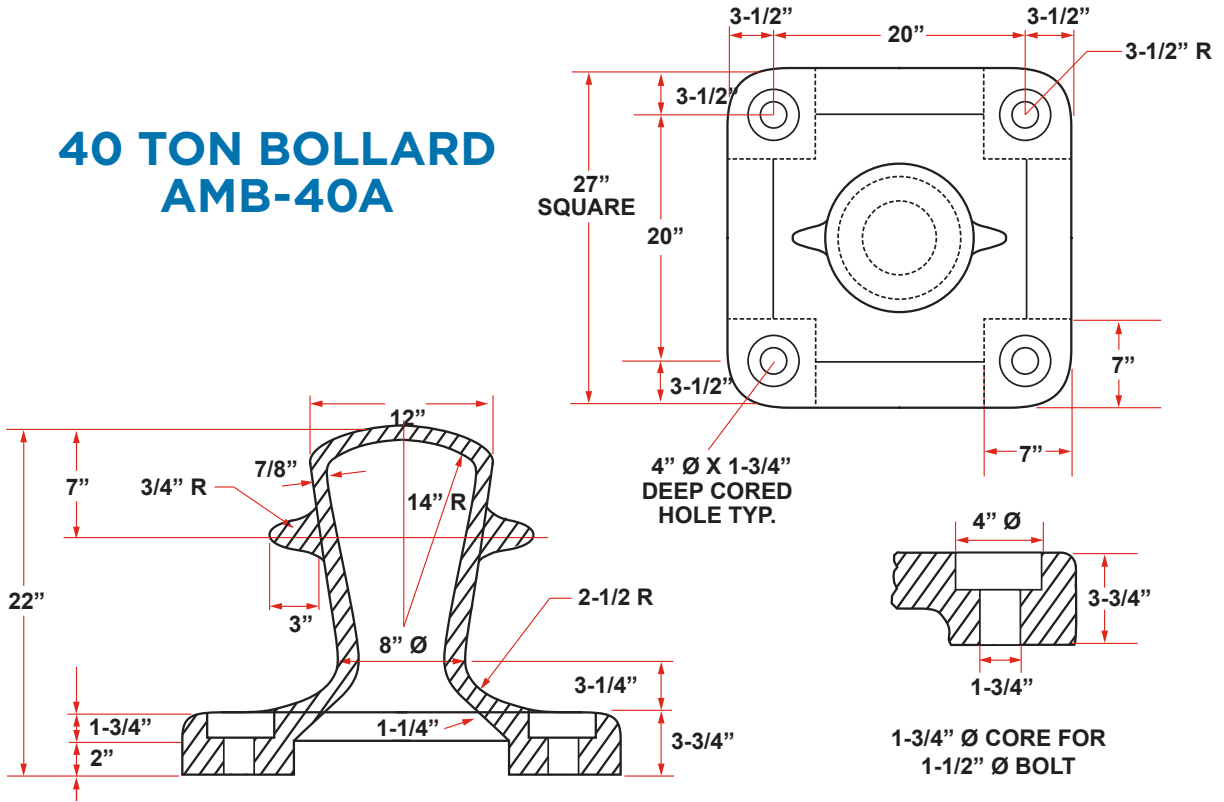

DOCK FITTINGS

40 TON BOLLARD AMB-40A

45 TON BOLLARD AMB-45

P. O. Box 596 (90748) • 910 Mahar Ave., Wilmington, CA 90744
 (800) 322-3131 • (310) 522-9698 • Fax: (310) 522-1043
 E-Mail: sales@watermansupply.com
www.watermansupply.com
 TradeNet ID 61935