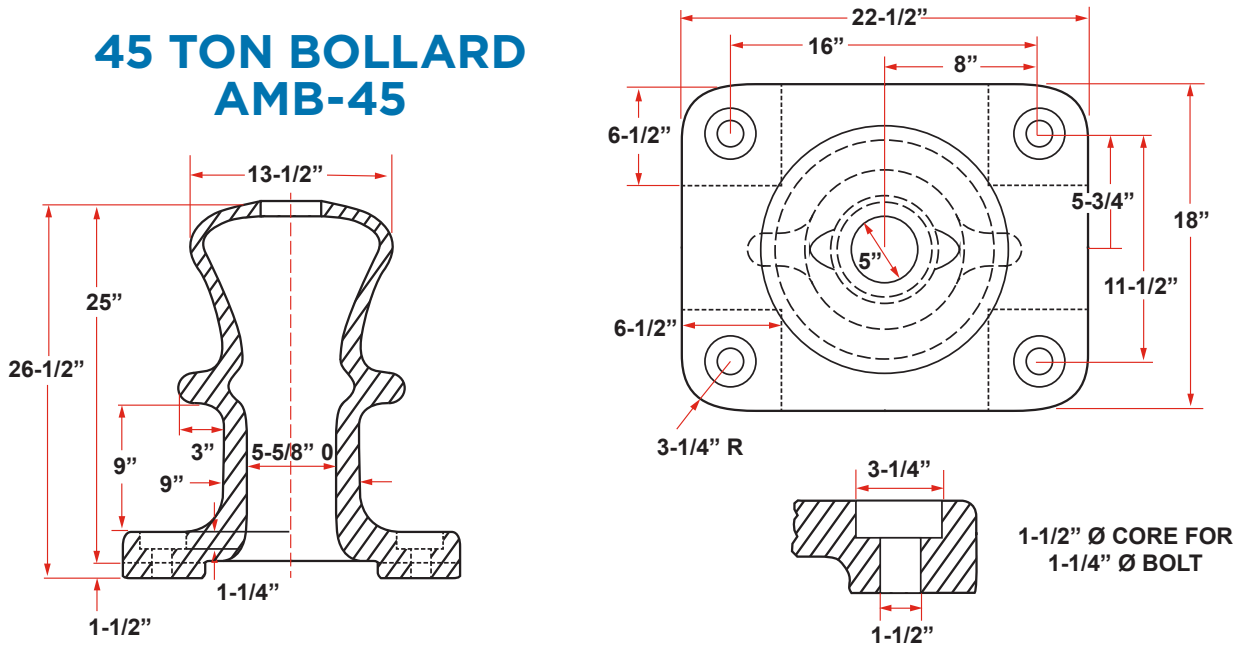

DOCK FITTINGS

40 TON BOLLARD AMB-40A

45 TON BOLLARD AMB-45

P. O. Box 596 (90748) • 910 Mahar Ave., Wilmington, CA 90744
 (800) 322-3131 • (310) 522-9698 • Fax: (310) 522-1043
 E-Mail: sales@watermansupply.com
www.watermansupply.com
 TradeNet ID 61935