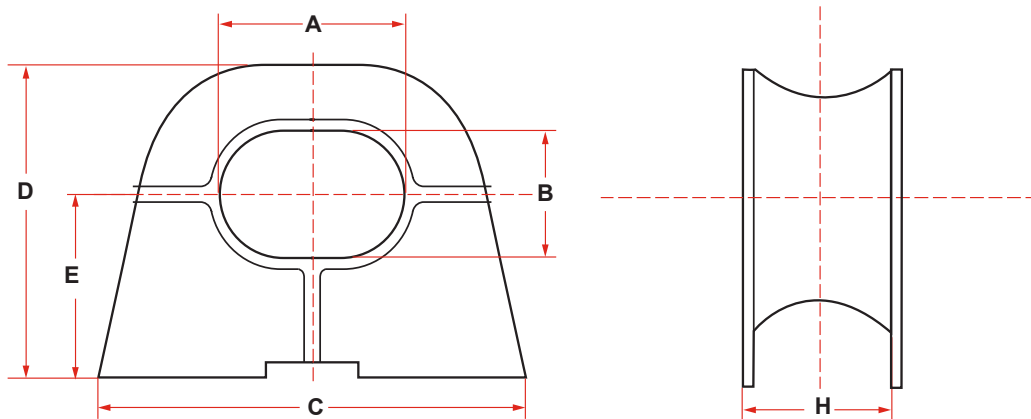

DECK FITTINGS

CHOCKS - DECK MOUNTED, SIZE 12" X 18"

**CHOCKS - DECK MOUNTED, TYPE EU
SIZES 10" X 12" - 18" X 24"**

NOMINAL SIZE	DIMENSIONS (MM)						MASS (KG)
	A	B	C	D	E	H	
315 x 250	315	250	815	620	365	380	230
425 x 280	425	280	1075	785	450	500	378
600 x 315	600	315	1360	865	507	560	598
600 x 450	600	450	1360	1000	575	560	655
600 x 450	600	450	1560	1200	675	760	780