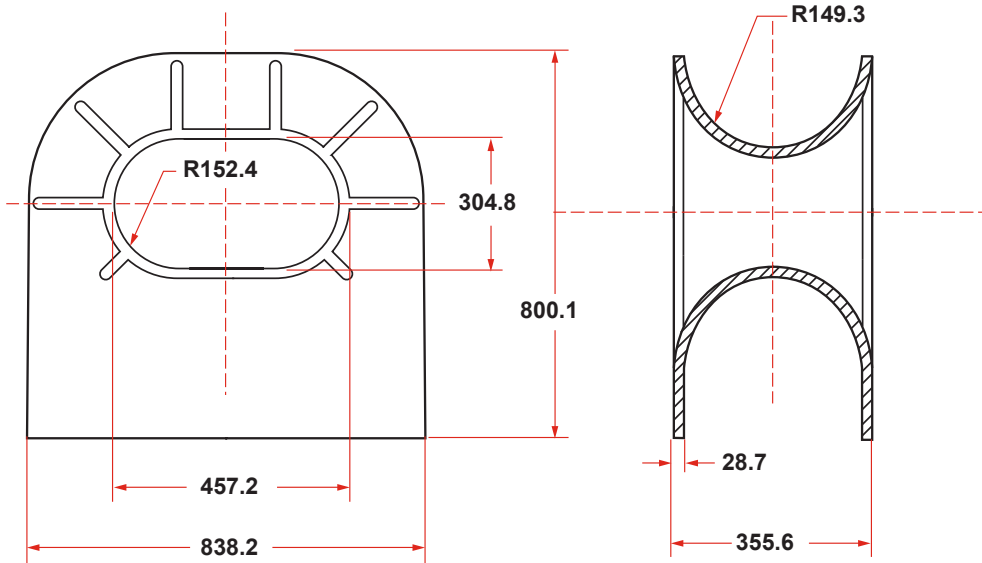

DECK FITTINGS

CHOCKS - DECK MOUNTED, SIZE 12" X 18"

**CHOCKS - DECK MOUNTED, TYPE EU
SIZES 10" X 12" - 18" X 24"**

NOMINAL SIZE	DIMENSIONS (MM)						MASS (KG)
	A	B	C	D	E	H	
315 x 250	315	250	815	620	365	380	230
425 x 280	425	280	1075	785	450	500	378
600 x 315	600	315	1360	865	507	560	598
600 x 450	600	450	1360	1000	575	560	655
600 x 450	600	450	1560	1200	675	760	780