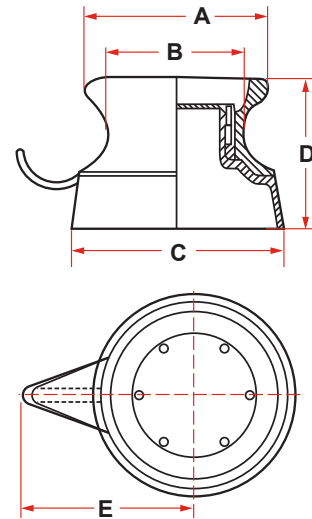

DECK FITTINGS

PEDESTAL FAIRLEADERS

MODEL NO.	MAX WIRE SIZE	WIRE BREAKING STRENGTH (LBS)	DIMENSIONS (INCHES)					WEIGHT (LBS)
			A	B	C	D	E	
PFH-10	3/4	58800	14	10	18	16	15	300
PFH-12	1	103400	16	12	20	16	16	350
PFH-14	1-3/8	192000	19	14	23	16-3/4	19-5/16	480
PFH-16	1-3/8	192000	20-1/2	16	24	18-1/4	19-13/16	600
PFH-18	1-1/2	288000	24	18	28	19	21	890
PFH-24	2	396000	30	24	36	27	24-1/2	1700

ROLLER FAIRLEADERS

MODEL NO.	WIRE ROPER SIZE	DIMENSIONS (INCHES)										ROLLER PIN	NO. BOLT HOLES	LBS.
		VERTICAL ROLLER	HORIZONTAL ROLLER	OPENING W X H	A	B	C	D	E	F	G			
RF-0	5/16 to 3/8	2.25 x 6.50	2.25 x 6.50	2.25 x 2.25	12.000	5.250	8.188	10.250	3.875	0.500	25/32	1.000	4	52
RF-1	1/2 to 7/8	4 x 11.375	4 x 11.375	2.75 x 2.75	17.500	10.500	13.125	15.000	8.000	0.750	1.063	1.375	4	235
RF-2	1 to 1-1/4	6 x 15.375	5.00 x 11.00	5.00 x 4.00	26.000	17.000	18.500	22.000	12.500	1.125	1.531	1.500	4	700
RF-3	1-3/4	8.00 x 22.50	8 x 22.50	6.5 x 6.5	36.750	23.000	27.125	31.000	8.000	1.500	1.813	3.000	6	2400

MODEL NO.	WIRE ROPER SIZE	DIMENSIONS (MM)										ROLLER PIN	NO. BOLT HOLES	KGS
		VERTICAL ROLLER	HORIZONTAL ROLLER	OPENING W X H	A	B	C	D	E	F	G			
RF-0	8 to 10	57 x 165	57 x 165	57 x 57	305	133	208	260	98	13	20	25	4	24
RF-1	12 to 22	102 x 289	102 x 289	70 x 70	444	267	333	381	203	19	27	35	4	107
RF-2	25 to 32	152 x 391	127 x 279	127 x 102	660	432	470	559	318	29	39	38	4	318
RF-3	44	203 x 572	203 x 572	165 x 165	933	584	689	787	203	38	46	76	6	1089