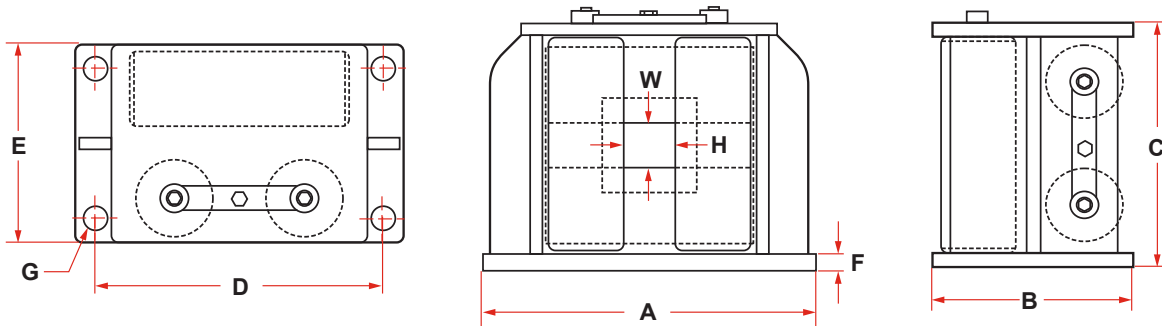

DECK FITTINGS

PEDESTAL FAIRLEADERS

MODEL NO.	MAX WIRE SIZE	WIRE BREAKING STRENGTH (LBS)	DIMENSIONS (INCHES)					WEIGHT (LBS)
			A	B	C	D	E	
PFH-10	3/4	58800	14	10	18	16	15	300
PFH-12	1	103400	16	12	20	16	16	350
PFH-14	1-3/8	192000	19	14	23	16-3/4	19-5/16	480
PFH-16	1-3/8	192000	20-1/2	16	24	18-1/4	19-13/16	600
PFH-18	1-1/2	288000	24	18	28	19	21	890
PFH-24	2	396000	30	24	36	27	24-1/2	1700

ROLLER FAIRLEADERS

MODEL NO.	WIRE ROPER SIZE	DIMENSIONS (INCHES)										ROLLER PIN	NO. BOLT HOLES	LBS.
		VERTICAL ROLLER	HORIZONTAL ROLLER	OPENING W X H	A	B	C	D	E	F	G			
RF-0	5/16 to 3/8	2.25 x 6.50	2.25 x 6.50	2.25 x 2.25	12.000	5.250	8.188	10.250	3.875	0.500	25/32	1.000	4	52
RF-1	1/2 to 7/8	4 x 11.375	4 x 11.375	2.75 x 2.75	17.500	10.500	13.125	15.000	8.000	0.750	1.063	1.375	4	235
RF-2	1 to 1-1/4	6 x 15.375	5.00 x 11.00	5.00 x 4.00	26.000	17.000	18.500	22.000	12.500	1.125	1.531	1.500	4	700
RF-3	1-3/4	8.00 x 22.50	8 x 22.50	6.5 x 6.5	36.750	23.000	27.125	31.000	8.000	1.500	1.813	3.000	6	2400

MODEL NO.	WIRE ROPER SIZE	DIMENSIONS (MM)										ROLLER PIN	NO. BOLT HOLES	KGS
		VERTICAL ROLLER	HORIZONTAL ROLLER	OPENING W X H	A	B	C	D	E	F	G			
RF-0	8 to 10	57 x 165	57 x 165	57 x 57	305	133	208	260	98	13	20	25	4	24
RF-1	12 to 22	102 x 289	102 x 289	70 x 70	444	267	333	381	203	19	27	35	4	107
RF-2	25 to 32	152 x 391	127 x 279	127 x 102	660	432	470	559	318	29	39	38	4	318
RF-3	44	203 x 572	203 x 572	165 x 165	933	584	689	787	203	38	46	76	6	1089