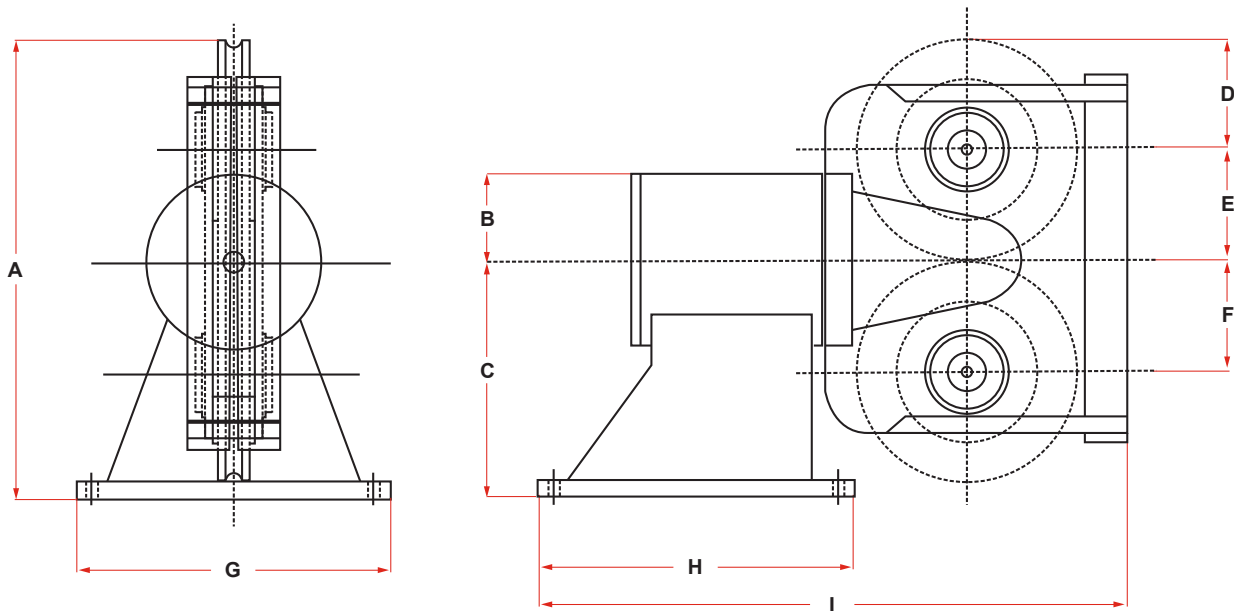

## IMPORTED DOUBLE SHEAVE BALANCED HEAD FAIRLEAD

SIZE (IN)	DIMENSIONS (MM)									WEIGHT (KG)
	A	B	C	D	E	F	G	H	I	
1	531	100	275	127	129	129	365	365	679	195
1-1/4	667	127	365	150	152.5	152.5	660	508	920	495
1-1/2	867	178	459	205	205	205	760	760	1,280	1,080