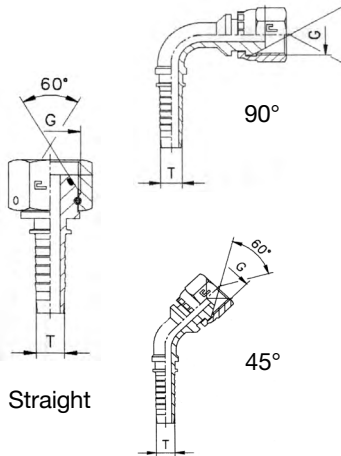

CAST S.P.A.

METRIC STANDPIPE HOSE FITTINGS

Order Code			Ø Tube Inside Diameter T				Ø D1	D2
Straight	90°	45°	DN	mm	Size	Inch		
701301	701401	701501	5	4,8	-3	3/16	6L/S	12
701304	701404	701504	6	6,4	-4	1/4	8L/S	12
701307	701407	701507	8	7,9	-5	5/16	10L/S	14
701310	701410	701510	10	9,5	-6	3/8	12L/S	16
701314	701414	701514	12	12,7	-8	1/2	15L	20
701317	701417	701517	16	15,9	-10	5/8	18L	22
701320	701420	701520	19	19,1	-12	3/4	22L	26
701323	701423	701523	25	25,4	-16	1	28L	32
701325	701425	701525	31	31,8	-20	1-1/4	35L	40
701328	701428	701528	38	38,1	-24	1-1/2	42L	46

Order Code			Ø Tube Inside Diameter T				Ø D1	D2
Straight	90°	45°	DN	mm	Size	Inch		
701302	701402	701502	5	4,8	-3	3/16	8L/S	12
701305	701405	701505	6	6,4	-4	1/4	10/LS	12
701308	701408	701508	8	7,9	-5	5/16	12L/S	14
701311	701411	701511	10	9,5	-6	3/8	14S	16
701315	701415	701515	12	12,7	-8	1/2	16S	20
701318	701418	701518	16	15,9	-10	5/8	20S	22
701321	701421	701521	19	19,1	-12	3/4	25S	26
701324	701424	701524	25	25,4	-16	1	30S	32
701326	701426	701526	31	31,8	-20	1-1/4	38S	40

BRITISH FEMALE HOSE FITTINGS

Order Code			Ø Tube Inside Diameter T				G
Straight	90°	45°	DN	mm	Size	Inch	
702801	702901	703201	5	4,8	-3	3/16	1/8
702806	702906	703206	8	7,9	-5	5/16	1/4
702809	702909	703209	10	9,5	-6	3/8	3/8
702812	702912	703212	12	12,7	-8	1/2	1/2
702815	702915	703215	16	15,9	-10	5/8	5/8
702817	702917	703217	19	19,1	-12	3/4	3/4
702819	702919	703219	25	25,4	-16	1	1

METRIC BANJO HOSE FITTINGS

Order Code	Ø Tube Inside Diameter T				D1
	DN	mm	Size	Inch	
704702	5	4,8	-3	3/16	12,1
704706	6	7,9	-5	1/4	14,1
704710	8	7,9	-5	5/16	16,1
704714	10	9,5	-6	3/8	18,1
704718	12	9,5	-6	1/2	20,1
704719	12	12,7	-8	1/2	22,1
704722	19	19,1	-12	3/4	30,1