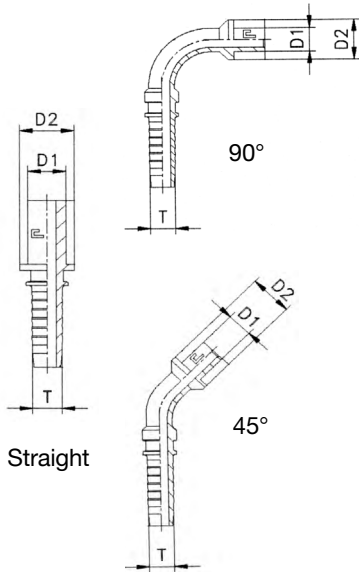

CAST S.P.A.

METRIC STANDPIPE HOSE FITTINGS

Order Code			Ø Tube Inside Diameter T				Ø D1	D2
Straight	90°	45°	DN	mm	Size	Inch		
701301	701401	701501	5	4,8	-3	3/16	6L/S	12
701304	701404	701504	6	6,4	-4	1/4	8L/S	12
701307	701407	701507	8	7,9	-5	5/16	10L/S	14
701310	701410	701510	10	9,5	-6	3/8	12L/S	16
701314	701414	701514	12	12,7	-8	1/2	15L	20
701317	701417	701517	16	15,9	-10	5/8	18L	22
701320	701420	701520	19	19,1	-12	3/4	22L	26
701323	701423	701523	25	25,4	-16	1	28L	32
701325	701425	701525	31	31,8	-20	1-1/4	35L	40
701328	701428	701528	38	38,1	-24	1-1/2	42L	46

Order Code			Ø Tube Inside Diameter T				Ø D1	D2
Straight	90°	45°	DN	mm	Size	Inch		
701302	701402	701502	5	4,8	-3	3/16	8L/S	12
701305	701405	701505	6	6,4	-4	1/4	10/LS	12
701308	701408	701508	8	7,9	-5	5/16	12L/S	14
701311	701411	701511	10	9,5	-6	3/8	14S	16
701315	701415	701515	12	12,7	-8	1/2	16S	20
701318	701418	701518	16	15,9	-10	5/8	20S	22
701321	701421	701521	19	19,1	-12	3/4	25S	26
701324	701424	701524	25	25,4	-16	1	30S	32
701326	701426	701526	31	31,8	-20	1-1/4	38S	40

BRITISH FEMALE HOSE FITTINGS

Order Code			Ø Tube Inside Diameter T				G
Straight	90°	45°	DN	mm	Size	Inch	
702801	702901	703201	5	4,8	-3	3/16	1/8
702806	702906	703206	8	7,9	-5	5/16	1/4
702809	702909	703209	10	9,5	-6	3/8	3/8
702812	702912	703212	12	12,7	-8	1/2	1/2
702815	702915	703215	16	15,9	-10	5/8	5/8
702817	702917	703217	19	19,1	-12	3/4	3/4
702819	702919	703219	25	25,4	-16	1	1

METRIC BANJO HOSE FITTINGS

Order Code	Ø Tube Inside Diameter T				D1
	DN	mm	Size	Inch	
704702	5	4,8	-3	3/16	12,1
704706	6	7,9	-5	1/4	14,1
704710	8	7,9	-5	5/16	16,1
704714	10	9,5	-6	3/8	18,1
704718	12	9,5	-6	1/2	20,1
704719	12	12,7	-8	1/2	22,1
704722	19	19,1	-12	3/4	30,1