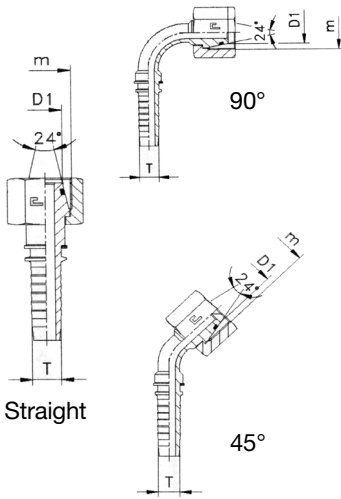

Order Code	Ø Tube Inside Diameter				D OD	R min	Working Pressure		Burst Pressure		Weight g/m
	DN	mm	Size	Inch			bar	psi	bar	psi	
730802	6	6,4	-4	1/4	17,9	150	450	6500	1800	26000	640
730804	10	9,5	-6	3/8	21,4	180	445	6450	1780	25800	750
730805	12	12,7	-8	1/2	24,6	230	415	6000	1660	24000	890
730806	16	15,9	-10	5/8	28,2	250	350	5100	1400	20400	1100
730807	19	19,1	-12	3/4	32,2	300	350	5100	1400	20400	1500
730808	25	25,4	-16	1	39,7	340	280	4000	1120	16000	2000

**LOW PRESSURE**

Order Code		Ø Tube Inside Diameter T				24° Cone	m	
Straight	90°	45°	DN	mm	Size	Inch		D1
701001	701101	701201	5	4,8	-3	3/16	6L	12x1,5
701006	701106	701206	6	6,4	-4	1/4	8L	14x1,5
701012	701112	701212	8	7,9	-5/16	5/16	10L	16x1,5
701016	701116	701216	10	9,5	-6	3/8	12L	18x1,5
701021	701121	701221	12	12,7	-8	1/2	15L	22x1,5
701024	701124	701224	16	15,9	-10	5/8	18L	26x1,5
701027	701127	701227	19	19,1	-12	3/4	22L	30x2
701030	701130	701230	25	25,4	-16	1	28L	36x2
701032	701132	701232	31	31,8	-20	1-1/4	35L	45x2
701034	701134	701234	38	38,1	-24	1-1/2	42L	52x2

**METRIC FEMALE HOSE FITTINGS**

**HIGH PRESSURE**

Order Code		Ø Tube Inside Diameter T				24° Cone	m	
Straight	90°	45°	DN	mm	Size	Inch		D1
701004	701104	701204	5	4,8	-3	3/16	8S	16x1,5
701009	701109	701209	6	6,4	-4	1/4	10S	18x1,5
701015	701115	701215	8	7,9	-5	5/16	12S	20x1,5
701018	701118	701218	10	9,5	-6	3/8	12L	22x1,5
701022	701122	701222	12	12,7	-8	1/2	16S	24x1,5
701025	701125	701225	16	15,9	-10	5/8	20S	30x2
701028	701128	701228	19	19,1	-12	3/4	25S	36x2
701031	701131	701231	25	25,4	-16	1	30S	42x2
701033	701133	701233	38	38,1	-24	1-1/2	42L	52x2

**HIGH PRESSURE**

Order Code	Ø Tube Inside Diam. T				Ø Tube D1	m
	Plain	DN	mm	Size		
700904	5	4,8	-3	3/16	8S	16x1,5
700909	6	6,4	-4	1/4	10S	18x1,5
700915	8	7,9	-5	5/16	12S	20x1,5
700918	10	9,5	-6	3/8	14S	22x1,5
700922	12	12,7	-8	1/2	16S	24x1,5
700925	16	15,9	-10	5/8	20S	30x2
700928	19	19,1	-12	3/4	25S	36x2
700931	25	25,4	-16	1	30S	42x2
700933	31	31,8	-20	1-1/4	38S	52x2