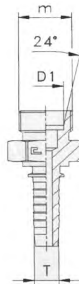

**LOW PRESSURE**

Order Code		Ø Tube Inside Diameter T				24° Cone	m	
Straight	90°	45°	DN	mm	Size	Inch		D1
701001	701101	701201	5	4,8	-3	3/16	6L	12x1,5
701006	701106	701206	6	6,4	-4	1/4	8L	14x1,5
701012	701112	701212	8	7,9	-5/16	5/16	10L	16x1,5
701016	701116	701216	10	9,5	-6	3/8	12L	18x1,5
701021	701121	701221	12	12,7	-8	1/2	15L	22x1,5
701024	701124	701224	16	15,9	-10	5/8	18L	26x1,5
701027	701127	701227	19	19,1	-12	3/4	22L	30x2
701030	701130	701230	25	25,4	-16	1	28L	36x2
701032	701132	701232	31	31,8	-20	1-1/4	35L	45x2
701034	701134	701234	38	38,1	-24	1-1/2	42L	52x2

**METRIC FEMALE HOSE FITTINGS**

**HIGH PRESSURE**

Order Code		Ø Tube Inside Diameter T				24° Cone	m	
Straight	90°	45°	DN	mm	Size	Inch		D1
701004	701104	701204	5	4,8	-3	3/16	8S	16x1,5
701009	701109	701209	6	6,4	-4	1/4	10S	18x1,5
701015	701115	701215	8	7,9	-5	5/16	12S	20x1,5
701018	701118	701218	10	9,5	-6	3/8	12L	22x1,5
701022	701122	701222	12	12,7	-8	1/2	16S	24x1,5
701025	701125	701225	16	15,9	-10	5/8	20S	30x2
701028	701128	701228	19	19,1	-12	3/4	25S	36x2
701031	701131	701231	25	25,4	-16	1	30S	42x2
701033	701133	701233	38	38,1	-24	1-1/2	42L	52x2

**METRIC MALE HOSE FITTINGS**

**LOW PRESSURE**

Order Code	Ø Tube Inside Diam. T				Ø Tube D1	m
	Plain	DN	mm	Size		
700901	5	4,8	-3	3/16	6L	12x1,5
700906	6	6,4	-4	1/4	8L	14x1,5
700912	8	7,9	-5	5/16	10L	16x1,5
700916	10	9,5	-6	3/8	12L	18x1,5
700921	12	12,7	-8	1/2	15L	22x1,5
700924	16	15,9	-10	5/8	18L	26x1,5
700927	19	19,1	-12	3/4	22L	30x2
700930	25	25,4	-16	1	28L	36x2
700932	31	31,8	-20	1-1/4	35L	45x2
700934	38	38,1	-24	1-1/2	42L	52x2

**HIGH PRESSURE**

Order Code	Ø Tube Inside Diam. T				Ø Tube D1	m
	Plain	DN	mm	Size		
700904	5	4,8	-3	3/16	8S	16x1,5
700909	6	6,4	-4	1/4	10S	18x1,5
700915	8	7,9	-5	5/16	12S	20x1,5
700918	10	9,5	-6	3/8	14S	22x1,5
700922	12	12,7	-8	1/2	16S	24x1,5
700925	16	15,9	-10	5/8	20S	30x2
700928	19	19,1	-12	3/4	25S	36x2
700931	25	25,4	-16	1	30S	42x2
700933	31	31,8	-20	1-1/4	38S	52x2