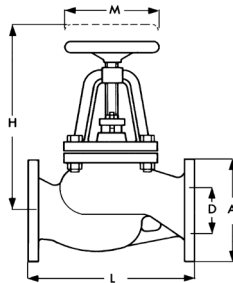

METRIC BRONZE VALVES – EUROPEAN

Fig. 1317 – Gate Valve

- Bolted bonnet
- Non-rising stem
- Flanged ends
- PN 16

Fig. 291 – Gate Valve PN 16

- Threaded bonnet
- Non-rising stem
- Flanged ends
- PN 16

D	40	50	65	80	100	125	150	175	200	250	300
L	140	150	170	180	190	200	210	220	230	250	270
A	150	165	185	200	220	250	285	315	340	395	445
H	230	255	295	325	395	415	485	530	600	725	815
M	120	135	160	160	190	220	220	220	250	300	300

D	15	20	25	32	40	50	65	80	100
L	75	75	80	90	100	110	130	150	160
A	95	105	115	140	150	165	185	200	220
H	105	105	115	130	150	180	220	250	315
M	60	60	80	80	100	120	120	140	180

Fig. 275 – Globe Valve

- Union bonnet
- Flanged ends
- PN 16

Fig. 276 – Angle Valve

- Union bonnet
- Flanged ends
- PN 16

D	10	15	20	25	32	40	50	65	80	100
L	70	70	80	90	105	120	140	180	200	230
L ₁	65	65	70	75	90	100	105	115	125	—
A	90	95	105	115	140	150	165	185	200	220
H	110	115	125	140	155	175	195	225	225	280
H ₁	105	105	110	125	140	160	180	210	240	—
M	50	60	70	90	90	110	120	160	160	160

**Fig. 1270 (short)
Fig. 1270 DIN (long)
Globe Valve**

- Bolted bonnet
- Flanged ends
- PN 16

**Fig. 1271 (short)
Fig. 1271 DIN (long)
Angle Valve**

- Bolted bonnet
- Flanged ends
- PN 16

SHORT PATTERN

D	15	20	25	32	40	50	65	80	100	125	150	175	200
L	120	120	140	150	155	180	200	240	270	320	370	450	500
L ₁	65	65	70	90	90	105	115	125	145	170	200	225	250
A	95	105	115	140	150	165	185	200	220	250	285	315	340
H	166	178	200	215	235	250	300	305	335	390	435	560	620
H ₁	157	175	190	205	215	235	260	265	285	310	340	500	570
M	100	100	100	125	140	140	160	200	250	315	315	315	315