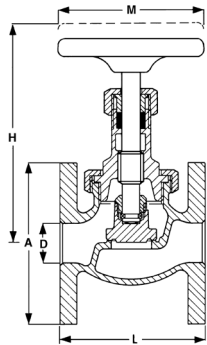

METRIC BRONZE VALVES – EUROPEAN

Fig. 1317 – Gate Valve

- Bolted bonnet
- Non-rising stem
- Flanged ends
- PN 16

Fig. 291 – Gate Valve PN 16

- Threaded bonnet
- Non-rising stem
- Flanged ends
- PN 16

D	40	50	65	80	100	125	150	175	200	250	300
L	140	150	170	180	190	200	210	220	230	250	270
A	150	165	185	200	220	250	285	315	340	395	445
H	230	255	295	325	395	415	485	530	600	725	815
M	120	135	160	160	190	220	220	220	250	300	300

D	15	20	25	32	40	50	65	80	100
L	75	75	80	90	100	110	130	150	160
A	95	105	115	140	150	165	185	200	220
H	105	105	115	130	150	180	220	250	315
M	60	60	80	80	100	120	120	140	180

Fig. 275 – Globe Valve

- Union bonnet
- Flanged ends
- PN 16

Fig. 276 – Angle Valve

- Union bonnet
- Flanged ends
- PN 16

D	10	15	20	25	32	40	50	65	80	100
L	70	70	80	90	105	120	140	180	200	230
L ₁	65	65	70	75	90	100	105	115	125	—
A	90	95	105	115	140	150	165	185	200	220
H	110	115	125	140	155	175	195	225	225	280
H ₁	105	105	110	125	140	160	180	210	240	—
M	50	60	70	90	90	110	120	160	160	160

**Fig. 1270 (short)
Fig. 1270 DIN (long)
Globe Valve**

- Bolted bonnet
- Flanged ends
- PN 16

**Fig. 1271 (short)
Fig. 1271 DIN (long)
Angle Valve**

- Bolted bonnet
- Flanged ends
- PN 16

SHORT PATTERN

D	15	20	25	32	40	50	65	80	100	125	150	175	200
L	120	120	140	150	155	180	200	240	270	320	370	450	500
L ₁	65	65	70	90	90	105	115	125	145	170	200	225	250
A	95	105	115	140	150	165	185	200	220	250	285	315	340
H	166	178	200	215	235	250	300	305	335	390	435	560	620
H ₁	157	175	190	205	215	235	260	265	285	310	340	500	570
M	100	100	100	125	140	140	160	200	250	315	315	315	315