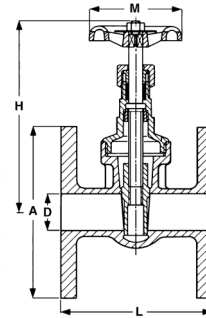

METRIC BRONZE VALVES – EUROPEAN

Fig. 1317 – Gate Valve

- Bolted bonnet
- Non-rising stem
- Flanged ends
- PN 16

Fig. 291 – Gate Valve PN 16

- Threaded bonnet
- Non-rising stem
- Flanged ends
- PN 16

D	40	50	65	80	100	125	150	175	200	250	300
L	140	150	170	180	190	200	210	220	230	250	270
A	150	165	185	200	220	250	285	315	340	395	445
H	230	255	295	325	395	415	485	530	600	725	815
M	120	135	160	160	190	220	220	220	250	300	300

D	15	20	25	32	40	50	65	80	100
L	75	75	80	90	100	110	130	150	160
A	95	105	115	140	150	165	185	200	220
H	105	105	115	130	150	180	220	250	315
M	60	60	80	80	100	120	120	140	180

Fig. 275 – Globe Valve

- Union bonnet
- Flanged ends
- PN 16

Fig. 276 – Angle Valve

- Union bonnet
- Flanged ends
- PN 16

D	10	15	20	25	32	40	50	65	80	100
L	70	70	80	90	105	120	140	180	200	230
L ₁	65	65	70	75	90	100	105	115	125	—
A	90	95	105	115	140	150	165	185	200	220
H	110	115	125	140	155	175	195	225	225	280
H ₁	105	105	110	125	140	160	180	210	240	—
M	50	60	70	90	90	110	120	160	160	160

**Fig. 1270 (short)
Fig. 1270 DIN (long)
Globe Valve**

- Bolted bonnet
- Flanged ends
- PN 16

**Fig. 1271 (short)
Fig. 1271 DIN (long)
Angle Valve**

- Bolted bonnet
- Flanged ends
- PN 16

SHORT PATTERN

D	15	20	25	32	40	50	65	80	100	125	150	175	200
L	120	120	140	150	155	180	200	240	270	320	370	450	500
L ₁	65	65	70	90	90	105	115	125	145	170	200	225	250
A	95	105	115	140	150	165	185	200	220	250	285	315	340
H	166	178	200	215	235	250	300	305	335	390	435	560	620
H ₁	157	175	190	205	215	235	260	265	285	310	340	500	570
M	100	100	100	125	140	140	160	200	250	315	315	315	315