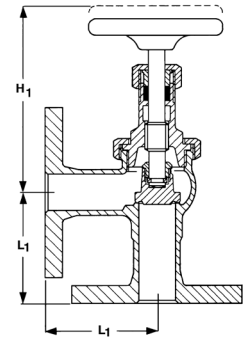

METRIC BRONZE VALVES – EUROPEAN

Fig. 1317 – Gate Valve

- Bolted bonnet
- Non-rising stem
- Flanged ends
- PN 16

Fig. 291 – Gate Valve PN 16

- Threaded bonnet
- Non-rising stem
- Flanged ends
- PN 16

D	40	50	65	80	100	125	150	175	200	250	300
L	140	150	170	180	190	200	210	220	230	250	270
A	150	165	185	200	220	250	285	315	340	395	445
H	230	255	295	325	395	415	485	530	600	725	815
M	120	135	160	160	190	220	220	220	250	300	300

D	15	20	25	32	40	50	65	80	100
L	75	75	80	90	100	110	130	150	160
A	95	105	115	140	150	165	185	200	220
H	105	105	115	130	150	180	220	250	315
M	60	60	80	80	100	120	120	140	180

Fig. 275 – Globe Valve

- Union bonnet
- Flanged ends
- PN 16

Fig. 276 – Angle Valve

- Union bonnet
- Flanged ends
- PN 16

D	10	15	20	25	32	40	50	65	80	100
L	70	70	80	90	105	120	140	180	200	230
L ₁	65	65	70	75	90	100	105	115	125	—
A	90	95	105	115	140	150	165	185	200	220
H	110	115	125	140	155	175	195	225	225	280
H ₁	105	105	110	125	140	160	180	210	240	—
M	50	60	70	90	90	110	120	160	160	160

**Fig. 1270 (short)
Fig. 1270 DIN (long)
Globe Valve**

- Bolted bonnet
- Flanged ends
- PN 16

**Fig. 1271 (short)
Fig. 1271 DIN (long)
Angle Valve**

- Bolted bonnet
- Flanged ends
- PN 16

SHORT PATTERN

D	15	20	25	32	40	50	65	80	100	125	150	175	200
L	120	120	140	150	155	180	200	240	270	320	370	450	500
L ₁	65	65	70	90	90	105	115	125	145	170	200	225	250
A	95	105	115	140	150	165	185	200	220	250	285	315	340
H	166	178	200	215	235	250	300	305	335	390	435	560	620
H ₁	157	175	190	205	215	235	260	265	285	310	340	500	570
M	100	100	100	125	140	140	160	200	250	315	315	315	315