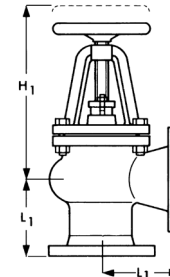

METRIC BRONZE VALVES – EUROPEAN

Fig. 1317 – Gate Valve

- Bolted bonnet
- Non-rising stem
- Flanged ends
- PN 16

Fig. 291 – Gate Valve PN 16

- Threaded bonnet
- Non-rising stem
- Flanged ends
- PN 16

D	40	50	65	80	100	125	150	175	200	250	300
L	140	150	170	180	190	200	210	220	230	250	270
A	150	165	185	200	220	250	285	315	340	395	445
H	230	255	295	325	395	415	485	530	600	725	815
M	120	135	160	160	190	220	220	220	250	300	300

D	15	20	25	32	40	50	65	80	100
L	75	75	80	90	100	110	130	150	160
A	95	105	115	140	150	165	185	200	220
H	105	105	115	130	150	180	220	250	315
M	60	60	80	80	100	120	120	140	180

Fig. 275 – Globe Valve

- Union bonnet
- Flanged ends
- PN 16

Fig. 276 – Angle Valve

- Union bonnet
- Flanged ends
- PN 16

D	10	15	20	25	32	40	50	65	80	100
L	70	70	80	90	105	120	140	180	200	230
L ₁	65	65	70	75	90	100	105	115	125	—
A	90	95	105	115	140	150	165	185	200	220
H	110	115	125	140	155	175	195	225	225	280
H ₁	105	105	110	125	140	160	180	210	240	—
M	50	60	70	90	90	110	120	160	160	160

**Fig. 1270 (short)
Fig. 1270 DIN (long)
Globe Valve**

- Bolted bonnet
- Flanged ends
- PN 16

**Fig. 1271 (short)
Fig. 1271 DIN (long)
Angle Valve**

- Bolted bonnet
- Flanged ends
- PN 16

SHORT PATTERN

D	15	20	25	32	40	50	65	80	100	125	150	175	200
L	120	120	140	150	155	180	200	240	270	320	370	450	500
L ₁	65	65	70	90	90	105	115	125	145	170	200	225	250
A	95	105	115	140	150	165	185	200	220	250	285	315	340
H	166	178	200	215	235	250	300	305	335	390	435	560	620
H ₁	157	175	190	205	215	235	260	265	285	310	340	500	570
M	100	100	100	125	140	140	160	200	250	315	315	315	315