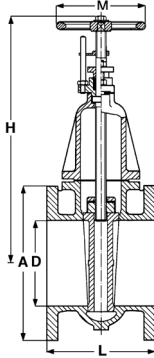

METRIC BRONZE VALVES – EUROPEAN

Fig. 1317 – Gate Valve

- Bolted bonnet
- Non-rising stem
- Flanged ends
- PN 16

Fig. 291 – Gate Valve PN 16

- Threaded bonnet
- Non-rising stem
- Flanged ends
- PN 16

D	40	50	65	80	100	125	150	175	200	250	300
L	140	150	170	180	190	200	210	220	230	250	270
A	150	165	185	200	220	250	285	315	340	395	445
H	230	255	295	325	395	415	485	530	600	725	815
M	120	135	160	160	190	220	220	220	250	300	300

D	15	20	25	32	40	50	65	80	100
L	75	75	80	90	100	110	130	150	160
A	95	105	115	140	150	165	185	200	220
H	105	105	115	130	150	180	220	250	315
M	60	60	80	80	100	120	120	140	180

Fig. 275 – Globe Valve

- Union bonnet
- Flanged ends
- PN 16

Fig. 276 – Angle Valve

- Union bonnet
- Flanged ends
- PN 16

D	10	15	20	25	32	40	50	65	80	100
L	70	70	80	90	105	120	140	180	200	230
L ₁	65	65	70	75	90	100	105	115	125	—
A	90	95	105	115	140	150	165	185	200	220
H	110	115	125	140	155	175	195	225	225	280
H ₁	105	105	110	125	140	160	180	210	240	—
M	50	60	70	90	90	110	120	160	160	160

**Fig. 1270 (short)
Fig. 1270 DIN (long)
Globe Valve**

- Bolted bonnet
- Flanged ends
- PN 16

**Fig. 1271 (short)
Fig. 1271 DIN (long)
Angle Valve**

- Bolted bonnet
- Flanged ends
- PN 16

SHORT PATTERN

D	15	20	25	32	40	50	65	80	100	125	150	175	200
L	120	120	140	150	155	180	200	240	270	320	370	450	500
L ₁	65	65	70	90	90	105	115	125	145	170	200	225	250
A	95	105	115	140	150	165	185	200	220	250	285	315	340
H	166	178	200	215	235	250	300	305	335	390	435	560	620
H ₁	157	175	190	205	215	235	260	265	285	310	340	500	570
M	100	100	100	125	140	140	160	200	250	315	315	315	315