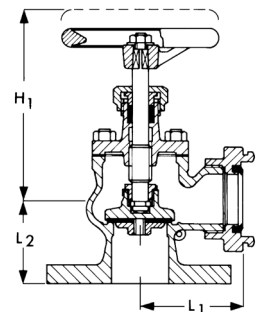

**HOSE ANGLE VALVE  
Fig. 7333A – IRON**

Part No.	Nominal Pressure kgf/cm <sup>2</sup>	Size	d	L	Flanges					
					Bolt Holes				Bolt Size	
					D	C	No.	h		T
921333.050	5	50	50	100	130	105	4	15	M12	16
921333.065	5	65	65	115	155	130	4	15	M12	18
922333.050	10	50	50	120	155	120	4	19	M16	20
922333.065	10	65	65	130	175	140	4	19	M16	22

Part No.	Nominal Pressure kgf/cm <sup>2</sup>	Size	d	L	Flanges					
					Bolt Holes				Bolt Size	
					D	C	No.	h		T
921433.050	5	50	50	105	130	105	4	15	M12	16
921433.065	5	65	65	125	155	130	4	15	M12	18
922433.050	10	50	50	110	155	120	4	19	M16	20
922433.065	10	65	65	135	175	140	4	19	M16	22

Please specify:

- Morris
- Roth
- Guillemin
- National Hose

D	A	L	L <sub>1</sub>	L <sub>2</sub>	M	N	H	H <sub>1</sub>
40	150	165	90	65	140	52	200	175
50	165	185	107	75	140	66	200	185
65	185	220	112	90	160	81	230	200

**Fig. 907  
30° HOSE ANGLE  
PN 10**

**Fig. 912  
HOSE ANGLE  
PN 16**

**EAST COAST**  
Branchburg, NJ  
Tel: 732.247.2300  
Fax: 732.247.7258

**GULF COAST**  
Houston, TX  
Tel: 713.682.2400  
Fax: 713.682.2624